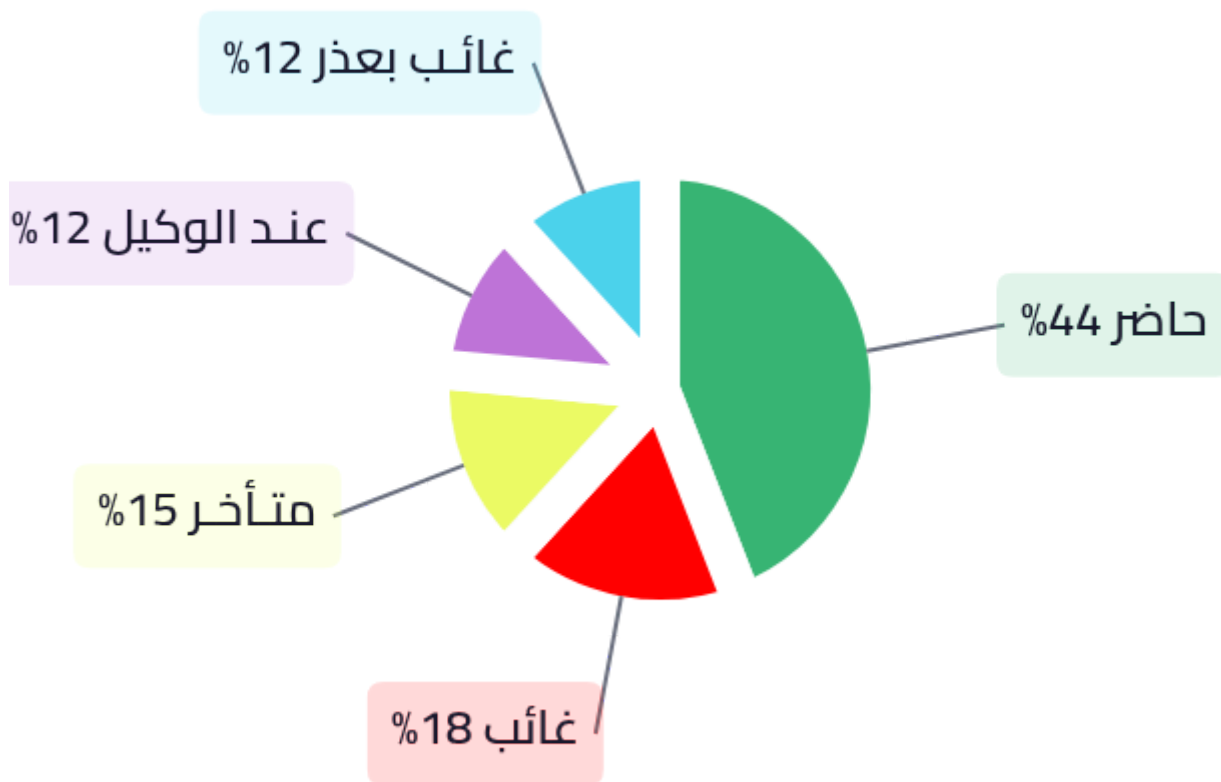

تقرير الطالب/ة - العام

الدرجة الاجمالية : 24

الحضور

السلوك

سليبي

ايجابي

لا توجد سلوكيات سلبية مسجلة

	مؤدب	02-02-2026
	مشارك★	02-02-2026
	حل الواجب✓	02-02-2026
	مؤدب	02-02-2026
	إجابة رائعة👍	02-02-2026

ايجابي ■ سليبي ■

ايجابي 100%

سليبي 0%

ايجابي: 5

سليبي: 0

الاجمالي: 5

الدرجات

<p>درجة 1</p> <p>الدرجة القصوى 10</p> <p>درجة الطالب 0</p>	<p>بحوث</p> <p>الدرجة القصوى 10</p> <p>درجة الطالب 0</p>	<p>واجبات</p> <p>الدرجة القصوى 10</p> <p>درجة الطالب 0</p>	<p>مشاركة</p> <p>الدرجة القصوى 10</p> <p>درجة الطالب 0</p>	<p>درجة (خارجي)</p> <p>الدرجة القصوى 100</p> <p>درجة الطالب 5</p>
<p>صص</p> <p>الدرجة القصوى 1</p> <p>درجة الطالب 1</p>	<p>ددد</p> <p>الدرجة القصوى 5</p> <p>درجة الطالب 1</p>	<p>المشاركة (داخلي)</p> <p>الدرجة القصوى 50</p> <p>درجة الطالب 1</p>	<p>درجة 3</p> <p>الدرجة القصوى 10</p> <p>درجة الطالب 8</p>	<p>درجة 2</p> <p>الدرجة القصوى 10</p> <p>درجة الطالب 8</p>
				<p>ججج</p> <p>الدرجة القصوى 5</p> <p>درجة الطالب 0</p>