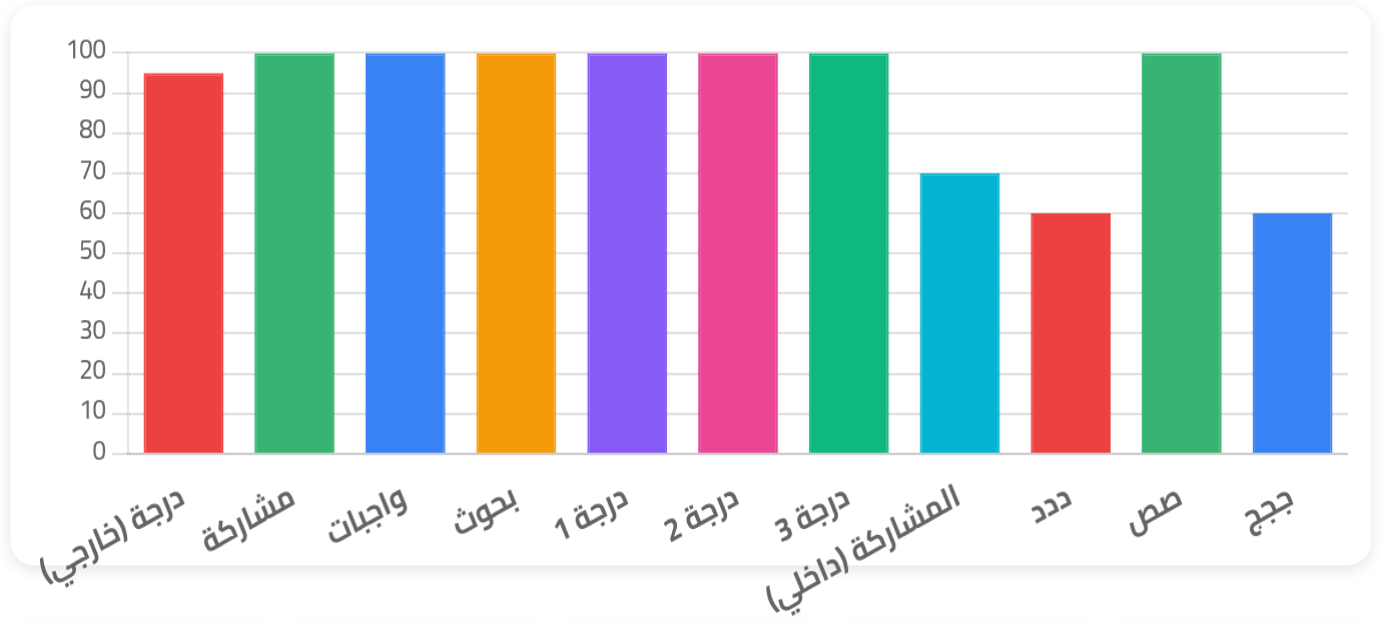

ايجابي ■ سليبي ■

ايجابي 100%

سليبي 0%

ايجابي : 6

سليبي : 0

الاجمالي : 6

الدرجات

<p>درجة 1</p> <p>الدرجة القصوى 10</p> <p>درجة الطالب 10</p>	<p>بحوث</p> <p>الدرجة القصوى 10</p> <p>درجة الطالب 10</p>	<p>واجبات</p> <p>الدرجة القصوى 10</p> <p>درجة الطالب 10</p>	<p>مشاركة</p> <p>الدرجة القصوى 10</p> <p>درجة الطالب 10</p>	<p>درجة (خارجي)</p> <p>الدرجة القصوى 100</p> <p>درجة الطالب 95</p>
<p>صص</p> <p>الدرجة القصوى 1</p> <p>درجة الطالب 1</p>	<p>ددد</p> <p>الدرجة القصوى 5</p> <p>درجة الطالب 3</p>	<p>المشاركة (داخلي)</p> <p>الدرجة القصوى 50</p> <p>درجة الطالب 35</p>	<p>درجة 3</p> <p>الدرجة القصوى 10</p> <p>درجة الطالب 10</p>	<p>درجة 2</p> <p>الدرجة القصوى 10</p> <p>درجة الطالب 10</p>
				<p>ججج</p> <p>الدرجة القصوى 5</p> <p>درجة الطالب 3</p>