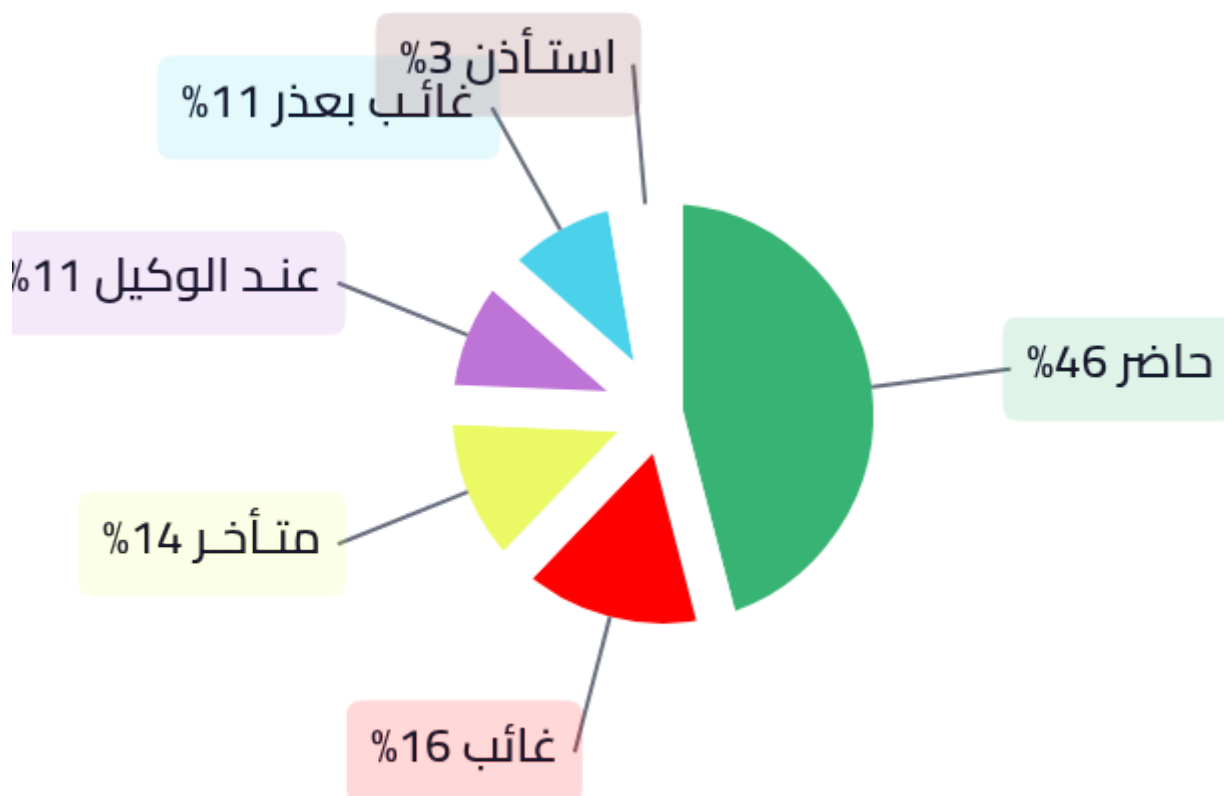

تقرير الطالب/ة - العام

الدرجة الاجمالية :
197

الحضور

السلوك

سليبي

ايجابي

لا توجد سلوكيات سلبية مسجلة

02-02-2026	مؤدب	
02-02-2026	مشارك★	
02-02-2026	حل الواجب✓	
02-02-2026	مؤدب	
02-02-2026	إجابة رائعة👍	
20-05-2026	فوز بالمسابقة🏆	

ايجابي ■ سليبي ■

ايجابي 100%

سليبي 0%

ايجابي : 6

سليبي : 0

الاجمالي : 6

الدرجات

<p>درجة 1</p> <p>الدرجة القصوى 10</p> <p>درجة الطالب 10</p>	<p>بحوث</p> <p>الدرجة القصوى 10</p> <p>درجة الطالب 10</p>	<p>واجبات</p> <p>الدرجة القصوى 10</p> <p>درجة الطالب 10</p>	<p>مشاركة</p> <p>الدرجة القصوى 10</p> <p>درجة الطالب 10</p>	<p>درجة (خارجي)</p> <p>الدرجة القصوى 100</p> <p>درجة الطالب 95</p>
<p>صص</p> <p>الدرجة القصوى 1</p> <p>درجة الطالب 1</p>	<p>ددد</p> <p>الدرجة القصوى 5</p> <p>درجة الطالب 3</p>	<p>المشاركة (داخلي)</p> <p>الدرجة القصوى 50</p> <p>درجة الطالب 35</p>	<p>درجة 3</p> <p>الدرجة القصوى 10</p> <p>درجة الطالب 10</p>	<p>درجة 2</p> <p>الدرجة القصوى 10</p> <p>درجة الطالب 10</p>
				<p>ججج</p> <p>الدرجة القصوى 5</p> <p>درجة الطالب 3</p>